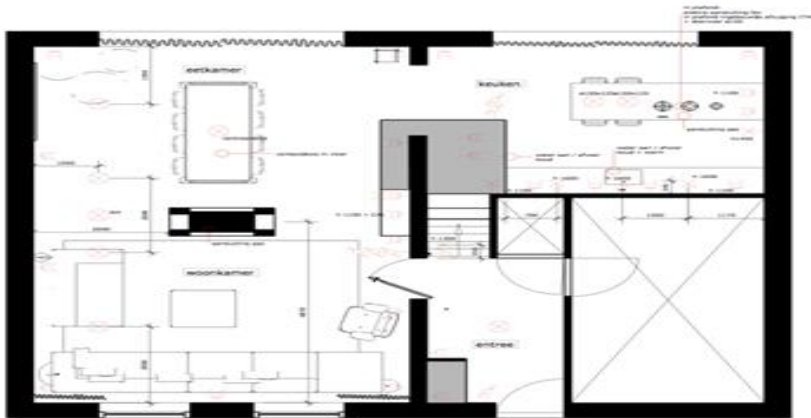

- Indeling op schaal met plaatsing diverse meubelen
- Foto's maken
- Ideeën toevoegen
- Eigen of nieuwe meubels invoegen
- Inmeten (als plattegrond ontbreekt wordt €45,- extra berekend)
- Presentatie van de opdracht (locatie woonwinkel)
- Film 3D

Een lichtplan geeft duidelijkheid welke lichtpunten je nodig hebt in een bepaalde ruimte met de bijbehorende aansluitpunten, we gebruiken hiervoor de plattegrond.

- Functie: we bepalen de functie van de verschillende gebieden in de ruimte.
- Lichtbehoefte: die functie bepalen we naar lichtbehoefte.
- De basisverlichting: voldoende verlichting.
- De functionele verlichting: lampen met een functie.
- Sfeerverlichting: lampen die sfeer brengen, bijvoorbeeld een schemerlamp.

In de 2D plattegrond worden de lichtpunten en wcd's ingetekend.

Bij een minimale aankoop van armaturen en lichtbronnen vanaf € 1500,00 ontvangt u een korting van € 100,00 op het factuurbedrag

7. Interieur indeling op schaal (plattegrond 2D) van 1 ruimte: vanaf € 275,- **